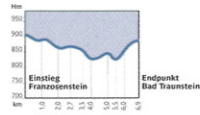

Bad Traunstein

Hauptloipen

1 Trainingsloipe

Klassische & Skating-Technik
Länge: 2,1 km

2 Spielbergloipe

Klassische & Skating-Technik
Länge: 6,9 km

3 Steinerloipe

Klassische Technik
Länge: 10,4 km

4 Dreiländereckloipe

Klassische Technik
Länge: 12,5 km

Einstiegstelle 
Schwierigkeitsgrad (leicht - mittel - schwer)
  

Loipenart:
Klassische Technik 
Skating-Technik 