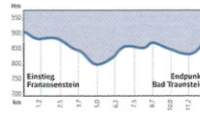

Bad Traunstein

Hauptloipen

1 Trainingsloipe

Klassische & Skating-Technik
Länge: 2,1 km

2 Spielbergloipe

Klassische & Skating-Technik
Länge: 6,9 km

3 Steinerloipe

Klassische Technik
Länge: 10,4 km

4 Dreiländereckloipe

Klassische Technik
Länge: 12,5 km

Einstiegstelle 
Schwierigkeitsgrad (leicht - mittel - schwer)
  

Loipenart:
Klassische Technik 
Skating-Technik 