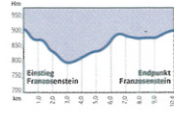

Bad Traunstein

Hauptloipen

1 Trainingsloipe

Klassische & Skating-Technik
Länge: 2,1 km

2 Spielbergloipe

Klassische & Skating-Technik
Länge: 6,9 km

3 Steinerloipe

Klassische Technik
Länge: 10,4 km

4 Dreiländereckloipe

Klassische Technik
Länge: 12,5 km

Einstiegstelle 
Schwierigkeitsgrad (leicht - mittel - schwer)
  

Loipenart:
Klassische Technik 
Skating-Technik 